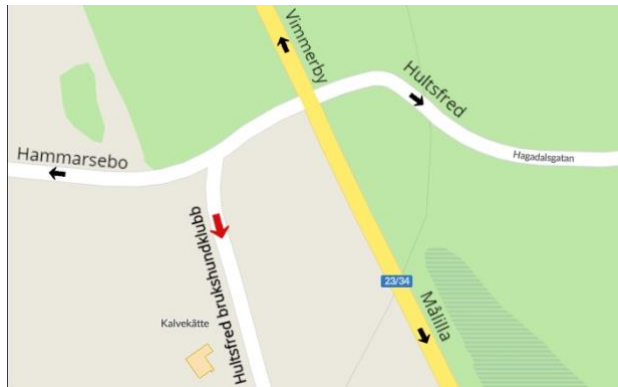

HJÄRTLIGT VÄLKOMMEN TILL SMÅLANDS TAXKLUBBS UTSTÄLLNING 2022-05-29 I HULTSFRED KI 09.00

PLATS: HULTSFREDS BRUKSHUNDSKLUBB Kalvekätte Gård, Hultsfred

GPS koordinater:

N 57° 29,252 E 15° 49,538

TID: Kl. 09:00.

UTSTÄLLNINGSPLATSEN: gräsplan. Observera att utställningstält endast får ställas upp minst TVÅ meter ifrån utställningsringen! Detta för allas trevnad!

GLÖM INTE: Ta med stamtavla, något att sitta på och kvitto på betald anmälningsavgift.